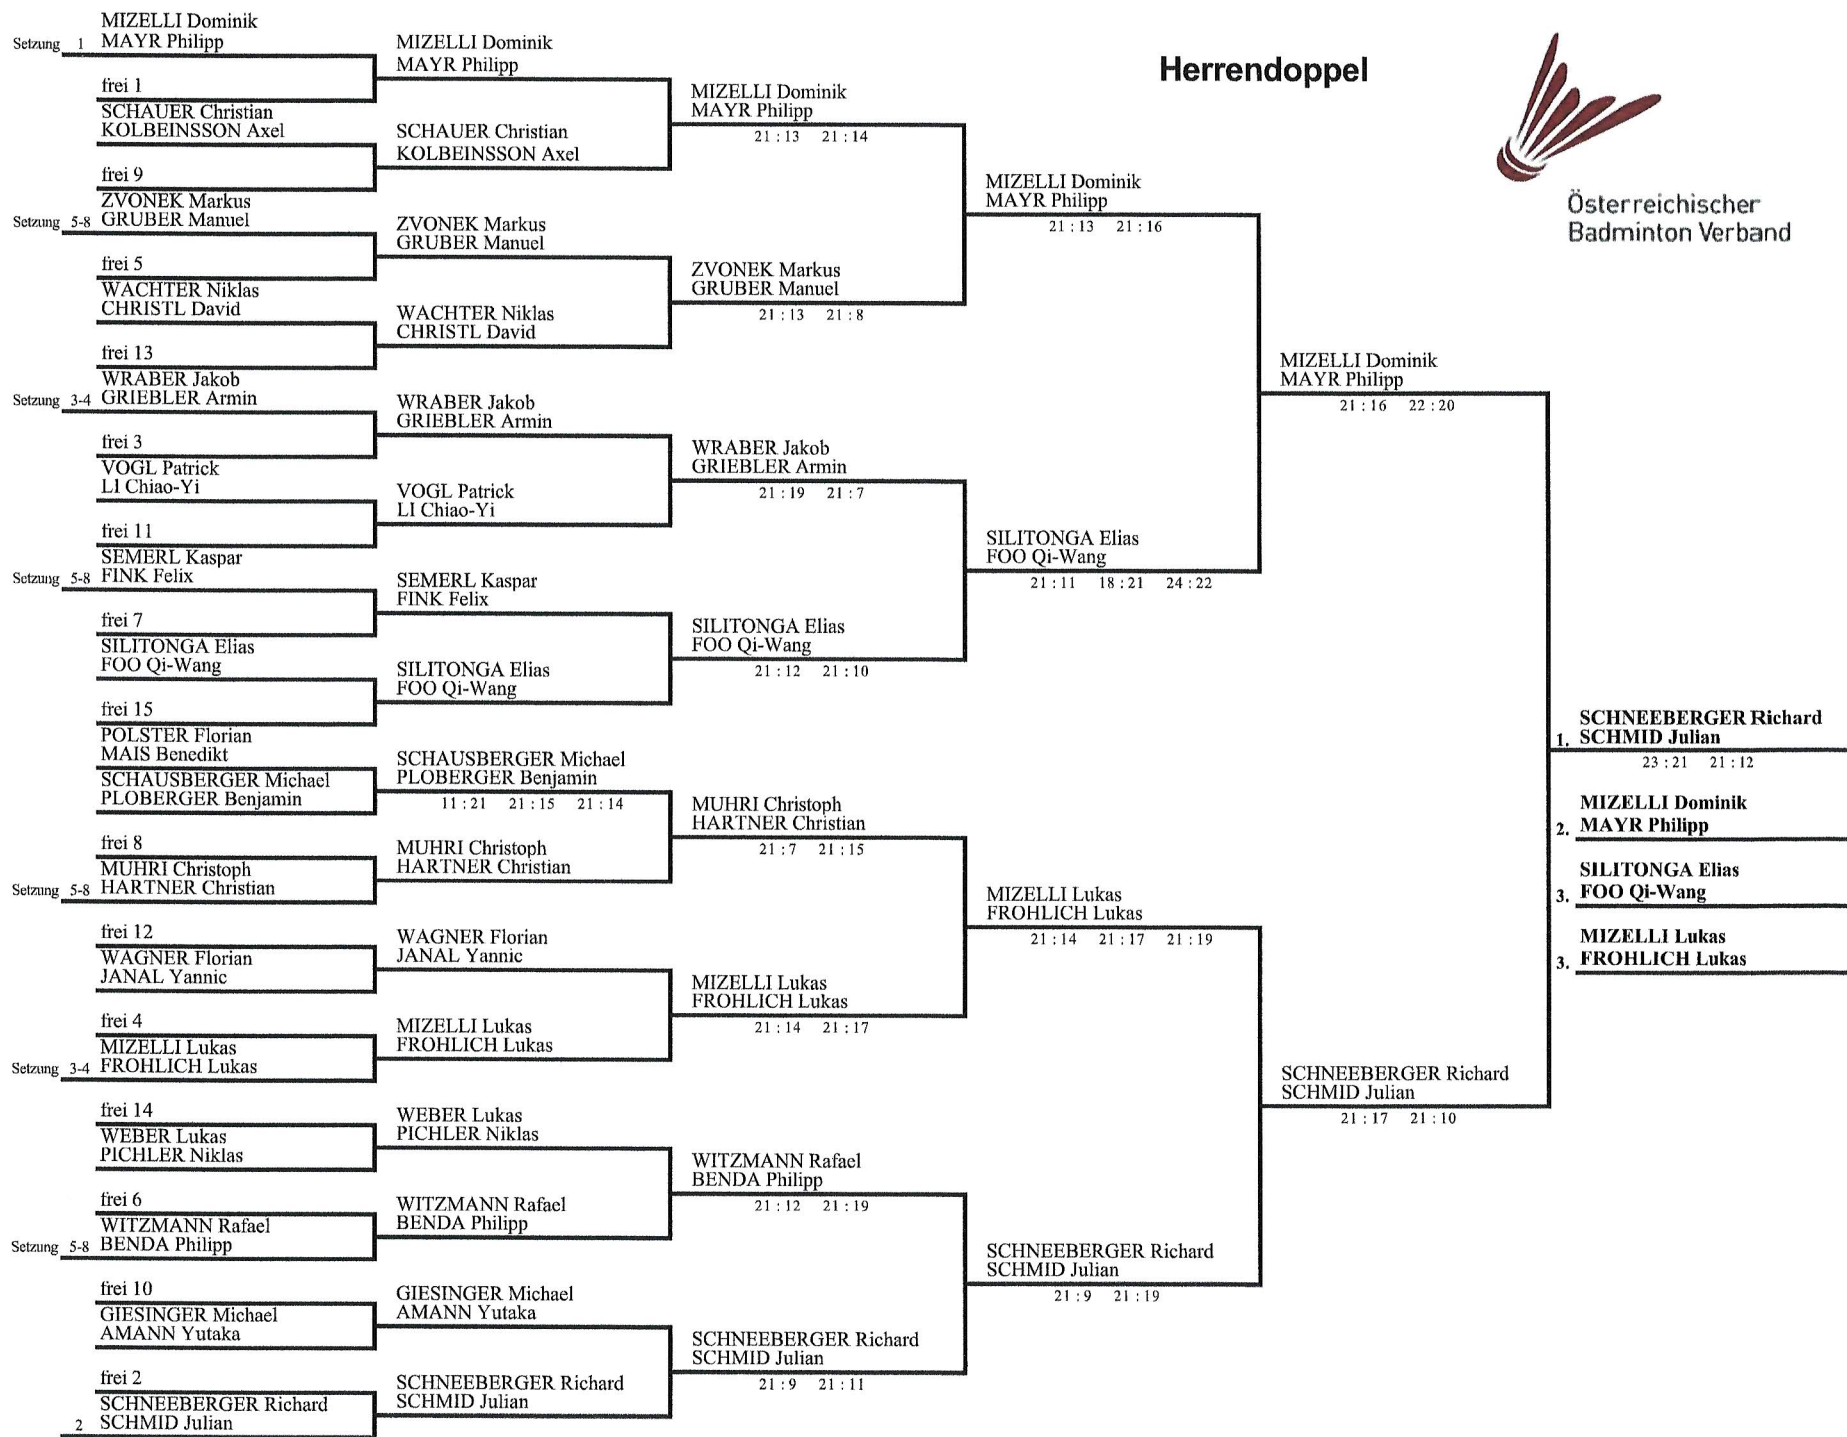

2. Jugend - Ranglistenturnier 2011/2012

Drucksorte: KO_32_17-24 Teilnehmer/ (c) BWW

BEWERB
Herrendoppel

TURNIERORT
Judenburg

DATUM
26. / 27. Nov. 2011

VERANSTALTER
ATUS Judenburg

Österreichischer
Badminton Verband