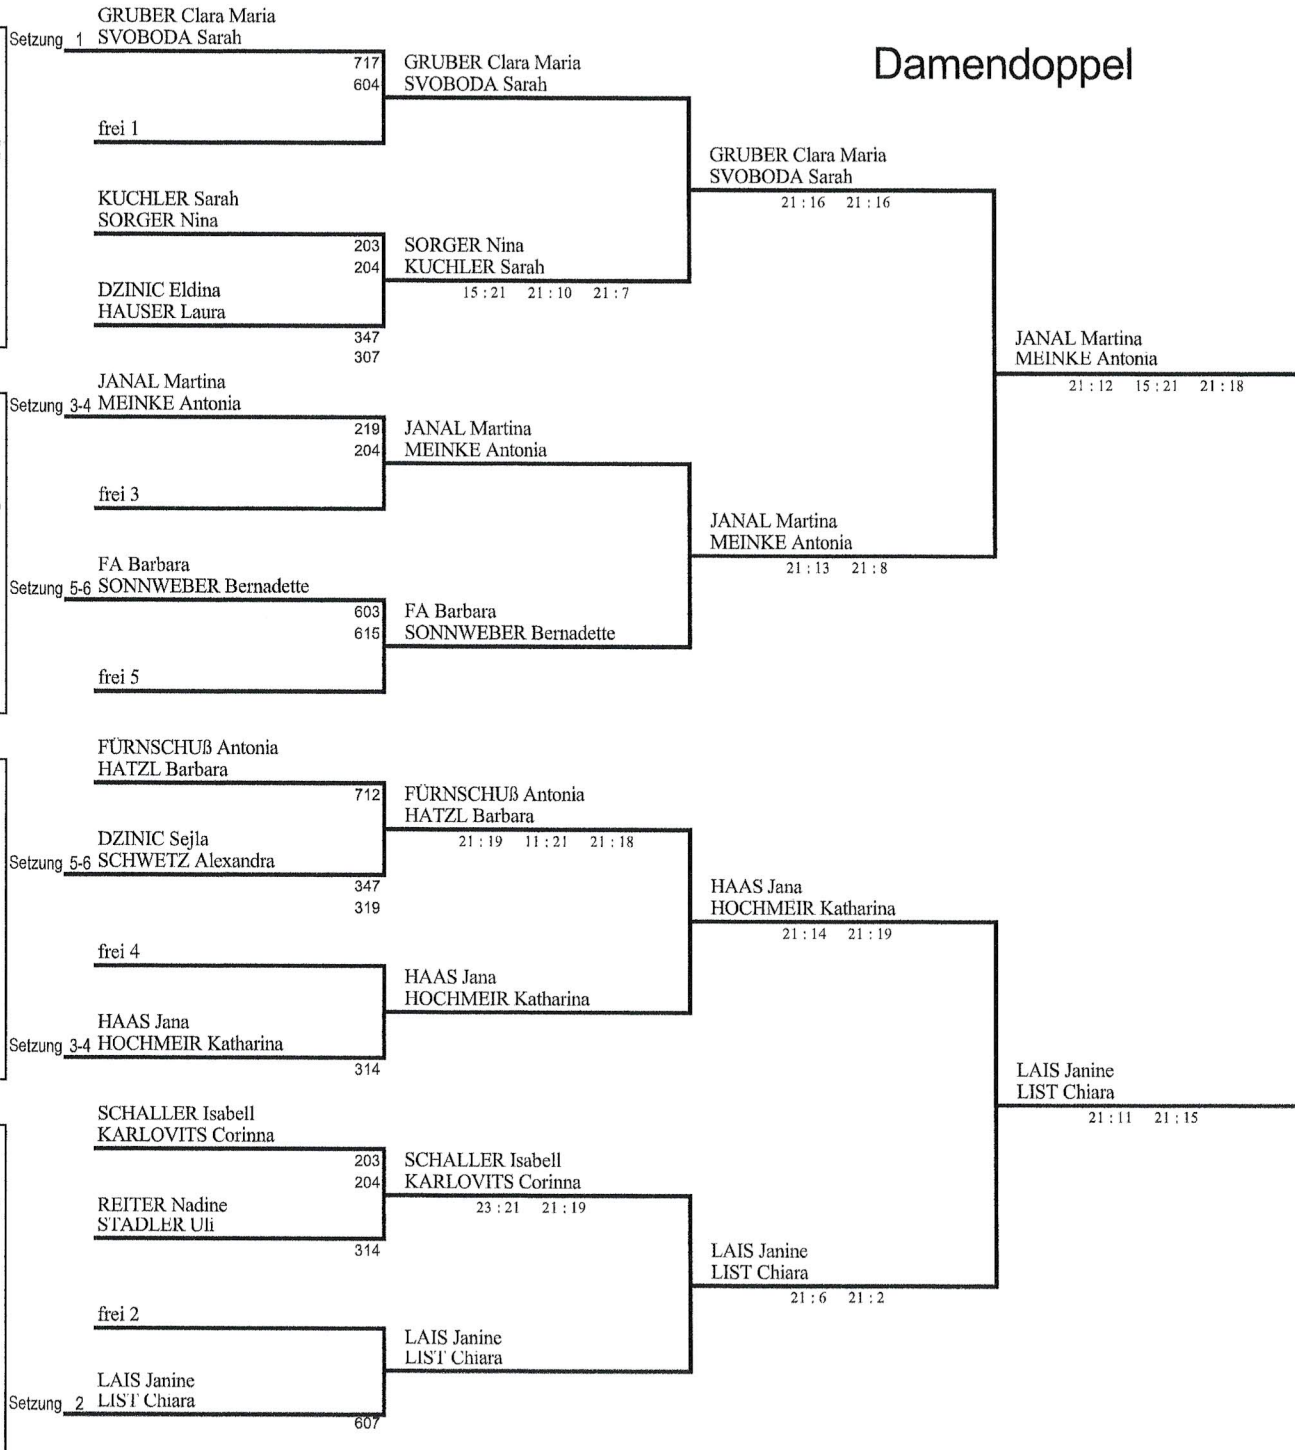

2. Jugend - Ranglistenturnier 2011/2012

Drucksorte: KO_32_17-24 Teilnehmer/ (c) BWW

BEWERB
Herrendoppel

TURNIERORT
Judenburg

DATUM
26. / 27. Nov. 2011

VERANSTALTER
ATUS Judenburg

Österreichischer
Badminton Verband

2. Jugend - Ranglistenturnier

Drucksorte: KO_16_9-12 Teilnehmer/ (c) BWW

BEWERB
Damendoppel

TURNIERORT
Judenburg

DATUM
26. / 27. Nov. 2011

VERANSTALTER
ATUS Judenburg

Damendoppel

Österreichischer
Badminton Verband